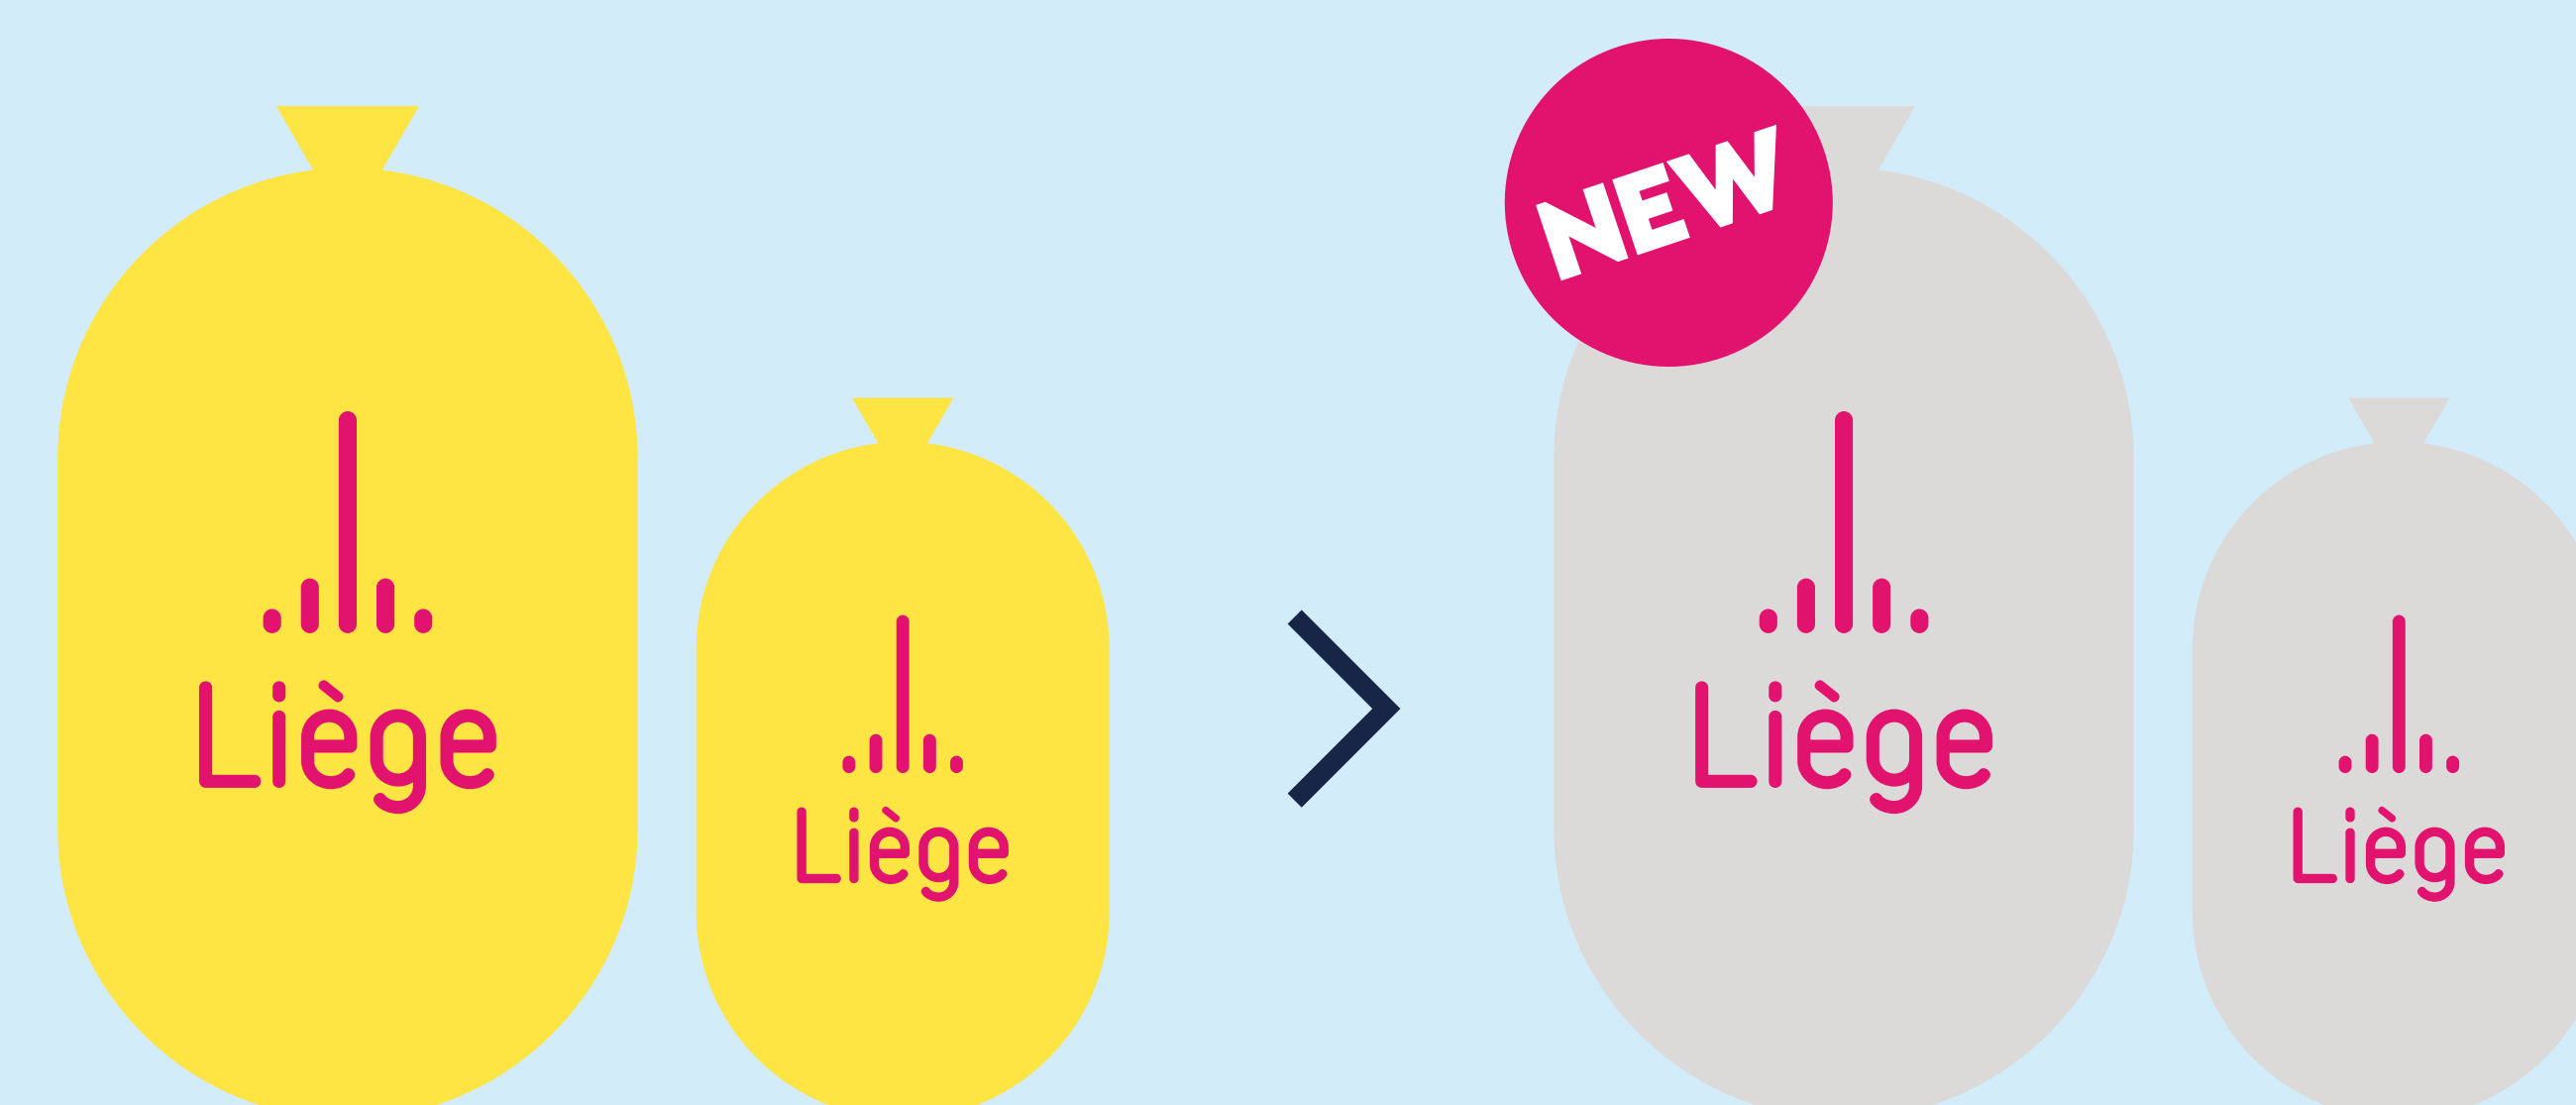

Ramassage de vos poubelles

À partir du 1^{er} juillet 2023, 3 changements

Suppression de la collecte du mardi soir

La collecte du mardi soir aura dorénavant lieu en journée, dès 5h30. Vérifiez votre jour de collecte sur www.liege.be (→ "jour de collecte")

Changement d'heure pour déposer les déchets

La sortie des déchets est autorisée la veille dès 18h00 au lieu de 20h00 auparavant.

Nouvelle couleur de sac résiduel

Les sacs seront gris clair. Les sacs jaunes seront toujours acceptés jusqu'à épuisement des stocks.

**POUR LE RESTE ?
RIEN NE CHANGE !**

**Téléchargez
Liège en Poche**