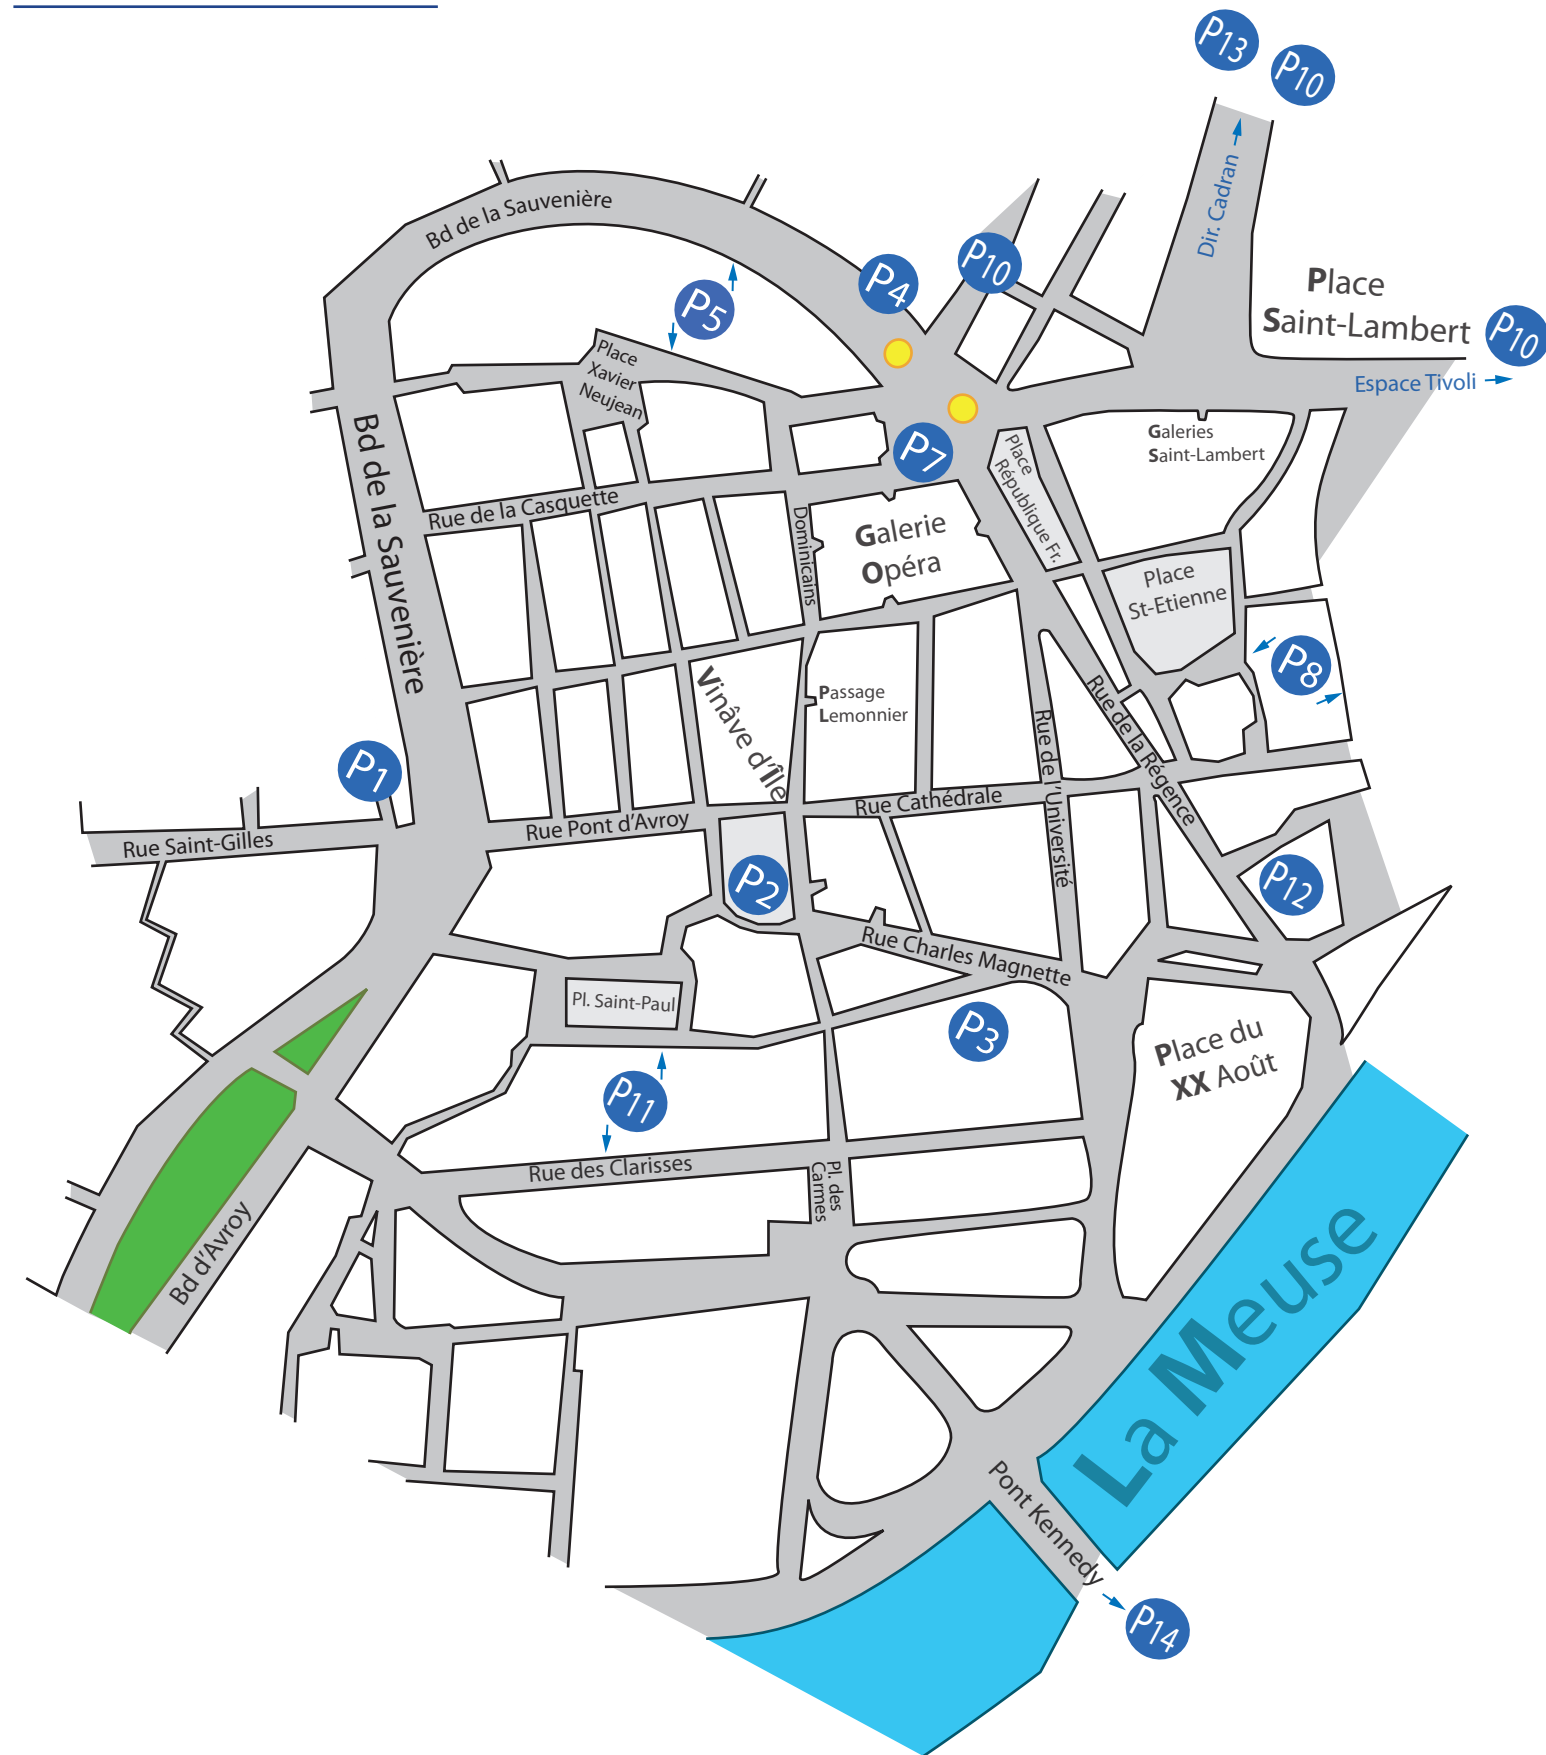

## BETALENDE PARKEERPLAATSEN - STADSCENTRUM LUIK

1. Parking Anneau d'Or - Rue Sur-la-Fontaine 96 (Plan 2)  
Tél.: +32 (0)4/223.60.75 - [www.parkingdelanneaudorliege.be](http://www.parkingdelanneaudorliege.be)
2. Parking Cathédrale - Place de la Cathédrale (Plan 2)  
Tél.: +32 (0)4/232.38.38 - [www.mypark.be](http://www.mypark.be)
3. Parking Charles Magnette - Rue Soeurs de Hasque 1b (Plan 2)  
Tél.: +32 (0)4/223.30.68 - [www.mypark.be](http://www.mypark.be)
4. Parking Cité - Quai de la Goffe 13 (Plan 3)  
Tél.: +32 (0)4/221.41.45 - [www.interparking.be](http://www.interparking.be)
5. Parking Neujean (2 entrées) - Boulevard de la Sauvenière 45 (Plan 2)  
Tél.: +32 (0)4/223.10.58 - [www.uhoda.com](http://www.uhoda.com)
6. Parking Guillemins - Rue du Plan Incliné 1 (Plan 1)  
Tél.: +32 (0)4/254.13.36 - [www.mypark.be](http://www.mypark.be)
7. Parking Opéra - Galerie Opéra 1 (Plan 2)  
Tél.: +32 (0)4/223.36.81
8. Parking Saint-Denis (2 entrées) - Rue Souverain-Pont 42 (Plan 2)  
Tél.: +32 (0)4/223.60.96
9. Parking Saint-Georges - Quai de la Batte (Plan 3)  
Tél.: +32 (0)4/223.45.64 - [www.interparking.be](http://www.interparking.be)

## PLAN 1 - GUILLEMINS

## PLAN 2 - HYPER-CENTRUM

## PLAN 3 - HISTORISCH CENTRUM

10. Parking Saint-Lambert (3 entrées) - Place Saint-Lambert (Plan 2)  
Tél.: +32 (0)4/221.61.00 - [www.mypark.be](http://www.mypark.be)
11. Parking Saint-Paul (2 entrées) - Place Saint-Paul 3b (Plan 2)  
Tél.: +32 (0)4/223.13.56 - [www.parkingstpaul.be](http://www.parkingstpaul.be)
12. Parking Grand-Poste - Rue Florimont (Plan 2)  
Tél.: +32 (0)4/340.49.20 - [www.illico-park.be](http://www.illico-park.be)
13. Parking Le Cadran - Rue Saint-Hubert (hors Plan 2)  
Tél.: +32 (0)4/340.49.20 - [www.illico-park.be](http://www.illico-park.be)
14. Parking Aquarium - Rue Méan 24 (hors Plan 2)  
Tél.: +32 (0)4/340.49.20 - [www.illico-park.be](http://www.illico-park.be)