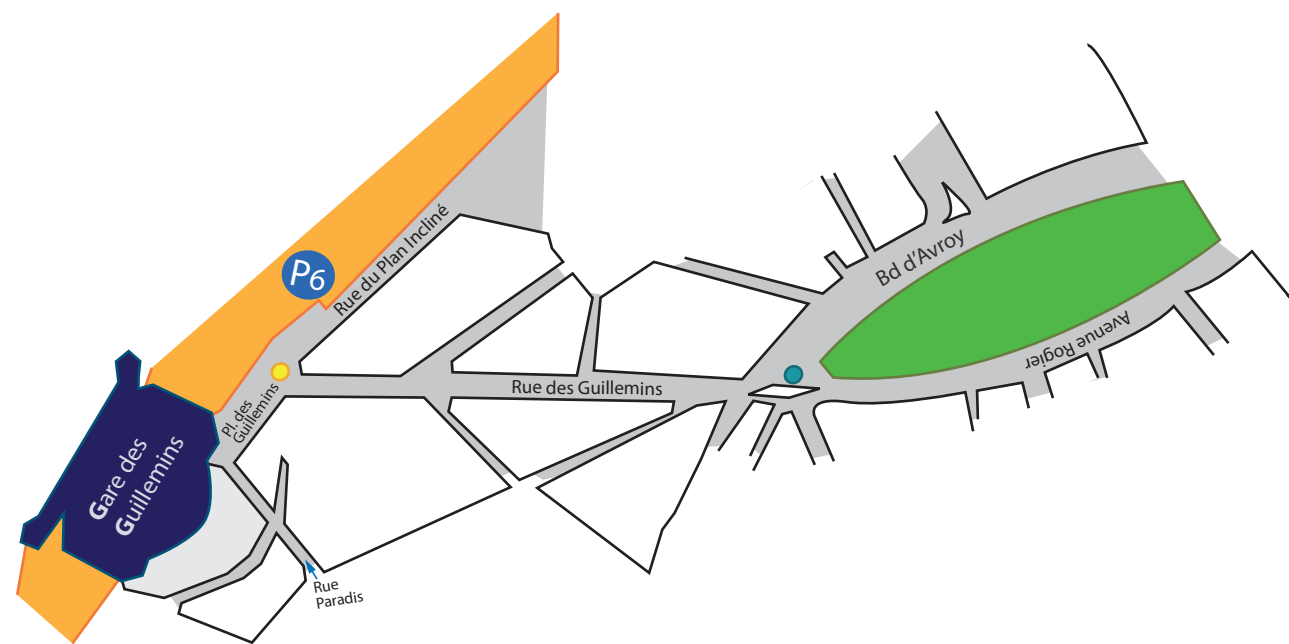

## PARKINGS PAYANTS - CENTRE-VILLE DE LIÈGE

1. Parking Anneau d'Or - Rue Sur-la-Fontaine 96 (Plan 2)  
Tél.: +32 (0)4/223.60.75 - [www.parkingdelanneaudorliege.be](http://www.parkingdelanneaudorliege.be)
2. Parking Cathédrale - Place de la Cathédrale (Plan 2)  
Tél.: +32 (0)4/232.38.38 - [www.mypark.be](http://www.mypark.be)
3. Parking Charles Magnette - Rue Soeurs de Hasque 1b (Plan 2)  
Tél.: +32 (0)4/223.30.68 - [www.mypark.be](http://www.mypark.be)
4. Parking Cité - Quai de la Goffe 13 (Plan 3)  
Tél.: +32 (0)4/221.41.45 - [www.interparking.be](http://www.interparking.be)
5. Parking Neujean (2 entrées) - Boulevard de la Sauvenière 45 (Plan 2)  
Tél.: +32 (0)4/223.10.58 - [www.uhoda.com](http://www.uhoda.com)
6. Parking Guillemins - Rue du Plan Incliné 1 (Plan 1)  
Tél.: +32 (0)4/254.13.36 - [www.mypark.be](http://www.mypark.be)
7. Parking Opéra - Galerie Opéra 1 (Plan 2)  
Tél.: +32 (0)4/223.36.81
8. Parking Saint-Denis (2 entrées) - Rue Souverain-Pont 42 (Plan 2)  
Tél.: +32 (0)4/223.60.96
9. Parking Saint-Georges - Quai de la Batte (Plan 3)  
Tél.: +32 (0)4/223.45.64 - [www.interparking.be](http://www.interparking.be)

## PLAN 1 - GUILLEMINS

## PLAN 2 - HYPERCENTRE