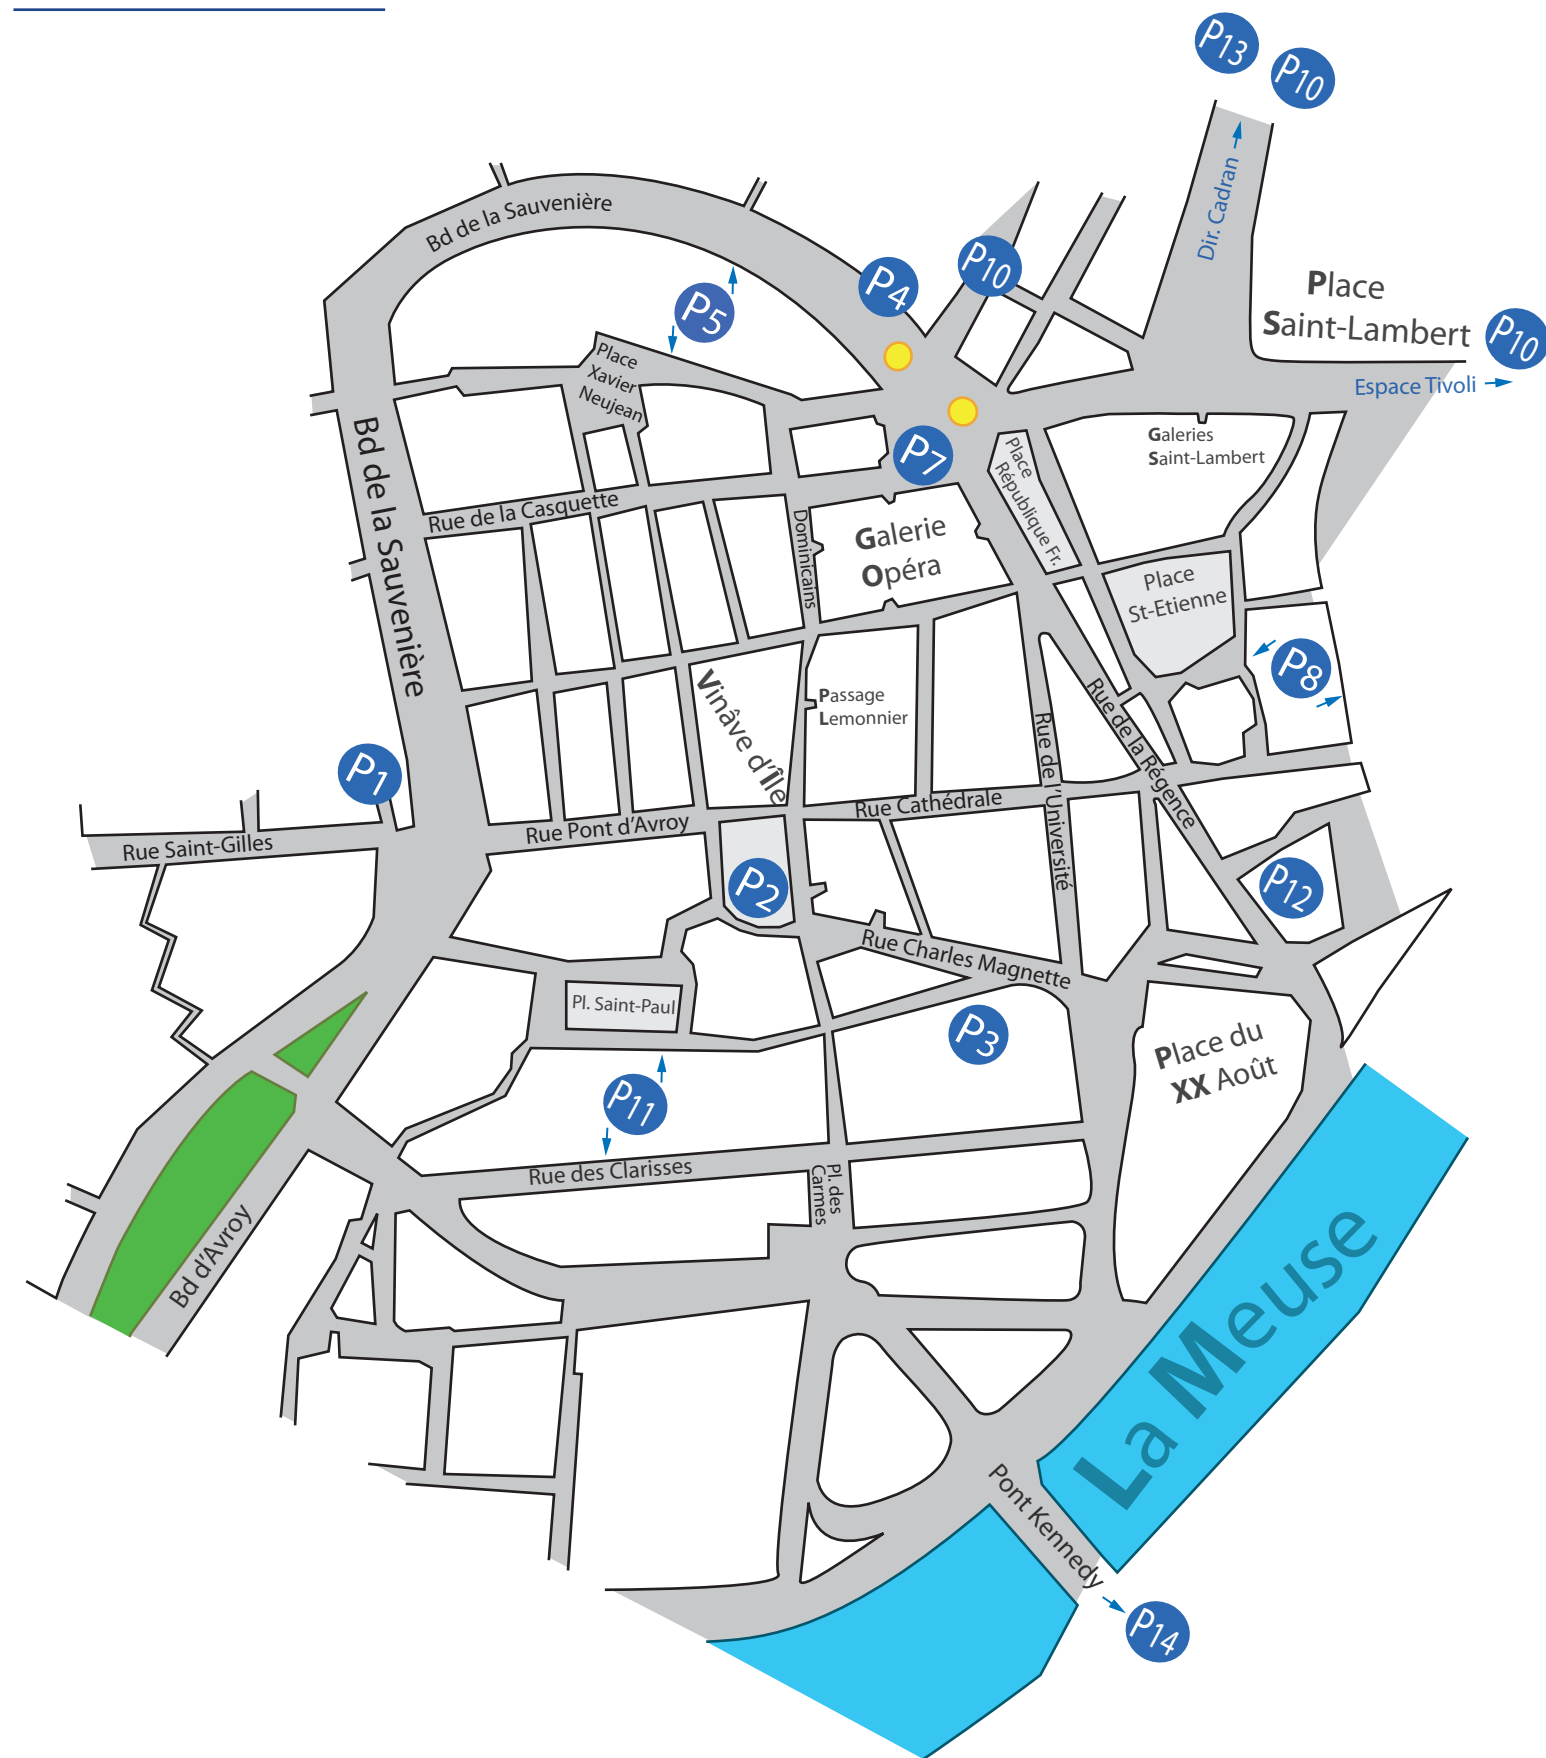

## PARKINGS PAYANTS - CENTRE-VILLE DE LIÈGE

1. Parking Anneau d'Or - Rue Sur-la-Fontaine 96 (Plan 2)  
Tél.: +32 (0)4/223.60.75 - [www.parkingdelanneaudorliege.be](http://www.parkingdelanneaudorliege.be)
2. Parking Cathédrale - Place de la Cathédrale (Plan 2)  
Tél.: +32 (0)4/232.38.38 - [www.mypark.be](http://www.mypark.be)
3. Parking Charles Magnette - Rue Soeurs de Hasque 1b (Plan 2)  
Tél.: +32 (0)4/223.30.68 - [www.mypark.be](http://www.mypark.be)
4. Parking Cité - Quai de la Goffe 13 (Plan 3)  
Tél.: +32 (0)4/221.41.45 - [www.interparking.be](http://www.interparking.be)
5. Parking Neujean (2 entrées) - Boulevard de la Sauvenière 45 (Plan 2)  
Tél.: +32 (0)4/223.10.58 - [www.uhoda.com](http://www.uhoda.com)
6. Parking Guillemins - Rue du Plan Incliné 1 (Plan 1)  
Tél.: +32 (0)4/254.13.36 - [www.mypark.be](http://www.mypark.be)
7. Parking Opéra - Galerie Opéra 1 (Plan 2)  
Tél.: +32 (0)4/223.36.81
8. Parking Saint-Denis (2 entrées) - Rue Souverain-Pont 42 (Plan 2)  
Tél.: +32 (0)4/223.60.96
9. Parking Saint-Georges - Quai de la Batte (Plan 3)  
Tél.: +32 (0)4/223.45.64 - [www.interparking.be](http://www.interparking.be)

## PLAN 1 - GUILLEMINS

## PLAN 2 - HYPERCENTRE

## PLAN 3 - COEUR HISTORIQUE

10. Parking Saint-Lambert (3 entrées) - Place Saint-Lambert (Plan 2)  
Tél.: +32 (0)4/221.61.00 - [www.mypark.be](http://www.mypark.be)
11. Parking Saint-Paul (2 entrées) - Place Saint-Paul 3b (Plan 2)  
Tél.: +32 (0)4/223.13.56 - [www.parkingstpaul.be](http://www.parkingstpaul.be)
12. Parking Grand-Poste - Rue Florimont (Plan 2)  
Tél.: +32 (0)4/340.49.20 - [www.illico-park.be](http://www.illico-park.be)
13. Parking Le Cadran - Rue Saint-Hubert (hors Plan 2)  
Tél.: +32 (0)4/340.49.20 - [www.illico-park.be](http://www.illico-park.be)
14. Parking Aquarium - Rue Méan 24 (hors Plan 2)  
Tél.: +32 (0)4/340.49.20 - [www.illico-park.be](http://www.illico-park.be)