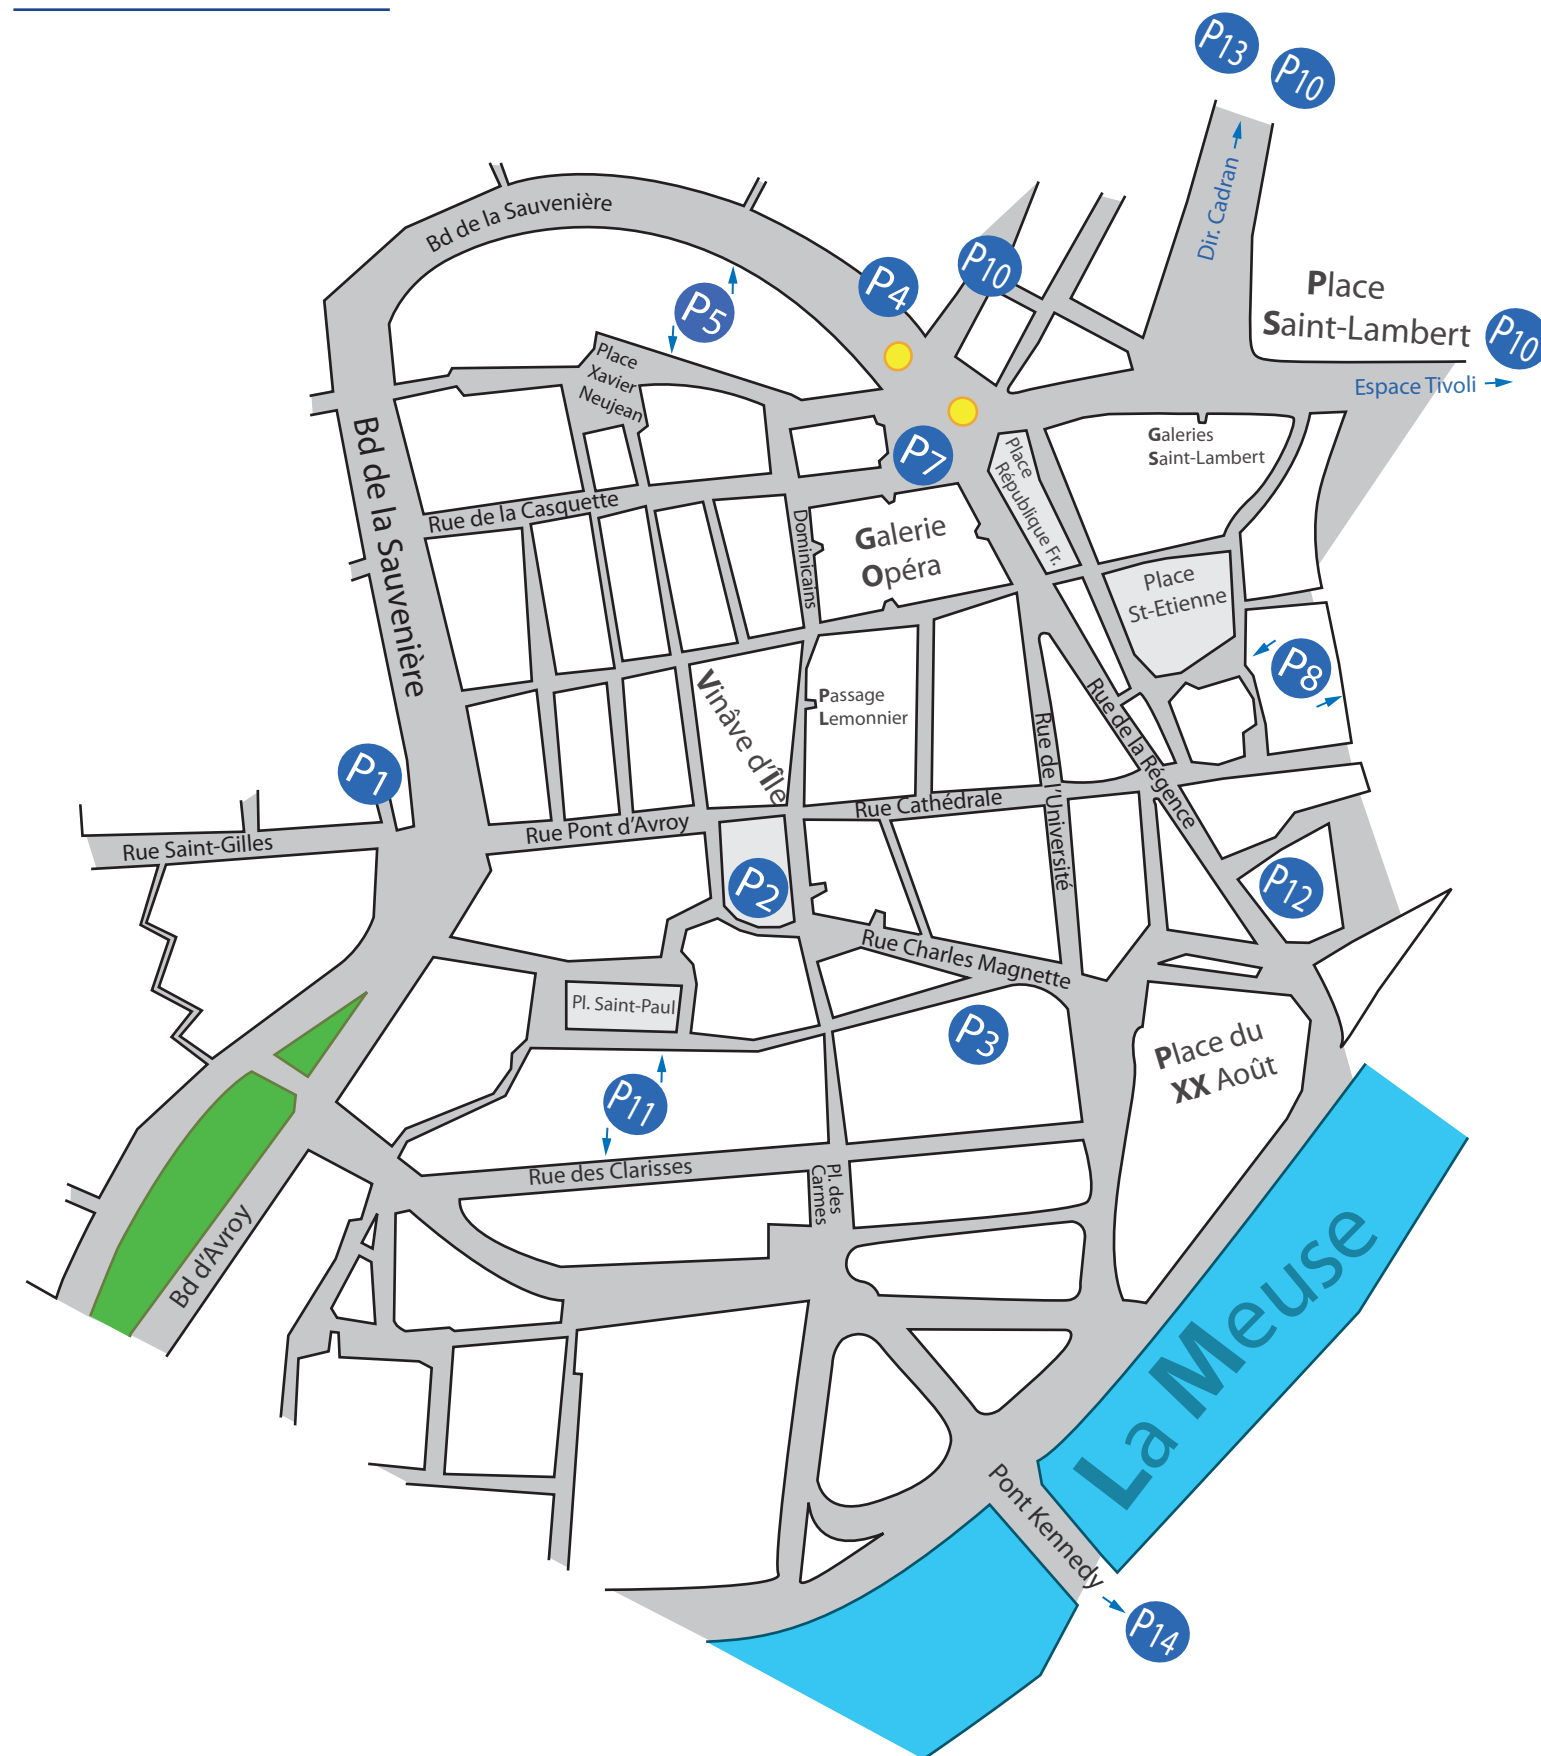

CAR PARKS - CITY CENTER LIEGE

1. Parking Anneau d'Or - Rue Sur-la-Fontaine 96 (*Plan 2*)
Tél.: +32 (0)4/223.60.75 - www.parkingdelanneaudorliege.be
2. Parking Cathédrale - Place de la Cathédrale (*Plan 2*)
Tél.: +32 (0)4/232.38.38 - www.mypark.be
3. Parking Charles Magnette - Rue Soeurs de Hasque 1b (*Plan 2*)
Tél.: +32 (0)4/223.30.68 - www.mypark.be
4. Parking Cité - Quai de la Goffe 13 (*Plan 3*)
Tél.: +32 (0)4/221.41.45 - www.interparking.be
5. Parking Neujean (2 entrées) - Boulevard de la Sauvenière 45 (*Plan 2*)
Tél.: +32 (0)4/223.10.58 - www.uhoda.com
6. Parking Guillemins - Rue du Plan Incliné 1 (*Plan 1*)
Tél.: +32 (0)4/254.13.36 - www.mypark.be
7. Parking Opéra - Galerie Opéra 1 (*Plan 2*)
Tél.: +32 (0)4/223.36.81
8. Parking Saint-Denis (2 entrées) - Rue Souverain-Pont 42 (*Plan 2*)
Tél.: +32 (0)4/223.60.96
9. Parking Saint-Georges - Quai de la Batte (*Plan 3*)
Tél.: +32 (0)4/223.45.64 - www.interparking.be

PLAN 1 - GUILLEMINS

PLAN 2 - HYPERCENTER

PLAN 3 - HISTORIC CENTER

10. Parking Saint-Lambert (3 entrées) - Place Saint-Lambert (*Plan 2*)
Tél.: +32 (0)4/221.61.00 - www.mypark.be
11. Parking Saint-Paul (2 entrées) - Place Saint-Paul 3b (*Plan 2*)
Tél.: +32 (0)4/223.13.56 - www.parkingstpaul.be
12. Parking Grand-Poste - Rue Florimont (*Plan 2*)
Tél.: +32 (0)4/340.49.20 - www.illico-park.be
13. Parking Le Cadran - Rue Saint-Hubert (*hors Plan 2*)
Tél.: +32 (0)4/340.49.20 - www.illico-park.be
14. Parking Aquarium - Rue Méan 24 (*hors Plan 2*)
Tél.: +32 (0)4/340.49.20 - www.illico-park.be