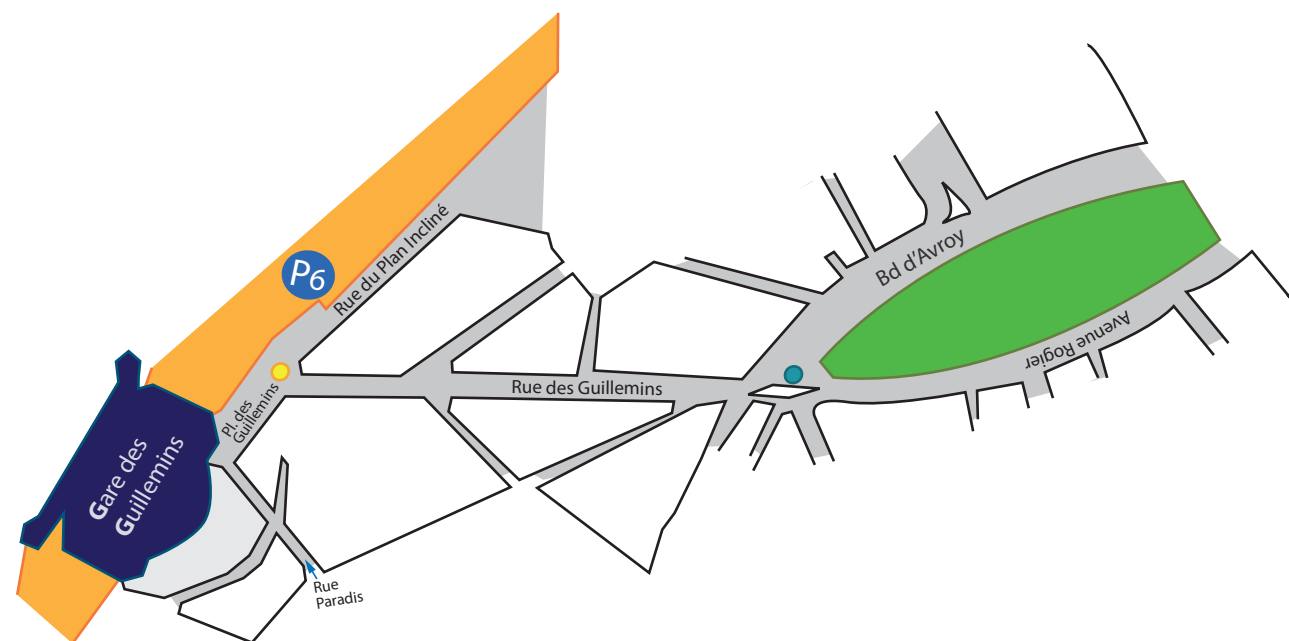

CAR PARKS - CITY CENTER LIEGE

1. Parking Anneau d'Or - Rue Sur-la-Fontaine 96 (*Plan 2*)
Tél.: +32 (0)4/223.60.75 - www.parkingdelanneaudorliege.be
2. Parking Cathédrale - Place de la Cathédrale (*Plan 2*)
Tél.: +32 (0)4/232.38.38 - www.mypark.be
3. Parking Charles Magnette - Rue Soeurs de Hasque 1b (*Plan 2*)
Tél.: +32 (0)4/223.30.68 - www.mypark.be
4. Parking Cité - Quai de la Goffe 13 (*Plan 3*)
Tél.: +32 (0)4/221.41.45 - www.interparking.be
5. Parking Neujean (2 entrées) - Boulevard de la Sauvenière 45 (*Plan 2*)
Tél.: +32 (0)4/223.10.58 - www.uhoda.com
6. Parking Guillemins - Rue du Plan Incliné 1 (*Plan 1*)
Tél.: +32 (0)4/254.13.36 - www.mypark.be
7. Parking Opéra - Galerie Opéra 1 (*Plan 2*)
Tél.: +32 (0)4/223.36.81
8. Parking Saint-Denis (2 entrées) - Rue Souverain-Pont 42 (*Plan 2*)
Tél.: +32 (0)4/223.60.96
9. Parking Saint-Georges - Quai de la Batte (*Plan 3*)
Tél.: +32 (0)4/223.45.64 - www.interparking.be

PLAN 1 - GUILLEMINS

PLAN 2 - HYPERCENTER

PLAN 3 - HISTORIC CENTER

10. Parking Saint-Lambert (3 entrées) - Place Saint-Lambert (*Plan 2*)
Tél.: +32 (0)4/221.61.00 - www.mypark.be
11. Parking Saint-Paul (2 entrées) - Place Saint-Paul 3b (*Plan 2*)
Tél.: +32 (0)4/223.13.56 - www.parkingstpaul.be
12. Parking Grand-Poste - Rue Florimont (*Plan 2*)
Tél.: +32 (0)4/340.49.20 - www.illico-park.be
13. Parking Le Cadran - Rue Saint-Hubert (*hors Plan 2*)
Tél.: +32 (0)4/340.49.20 - www.illico-park.be
14. Parking Aquarium - Rue Méan 24 (*hors Plan 2*)
Tél.: +32 (0)4/340.49.20 - www.illico-park.be